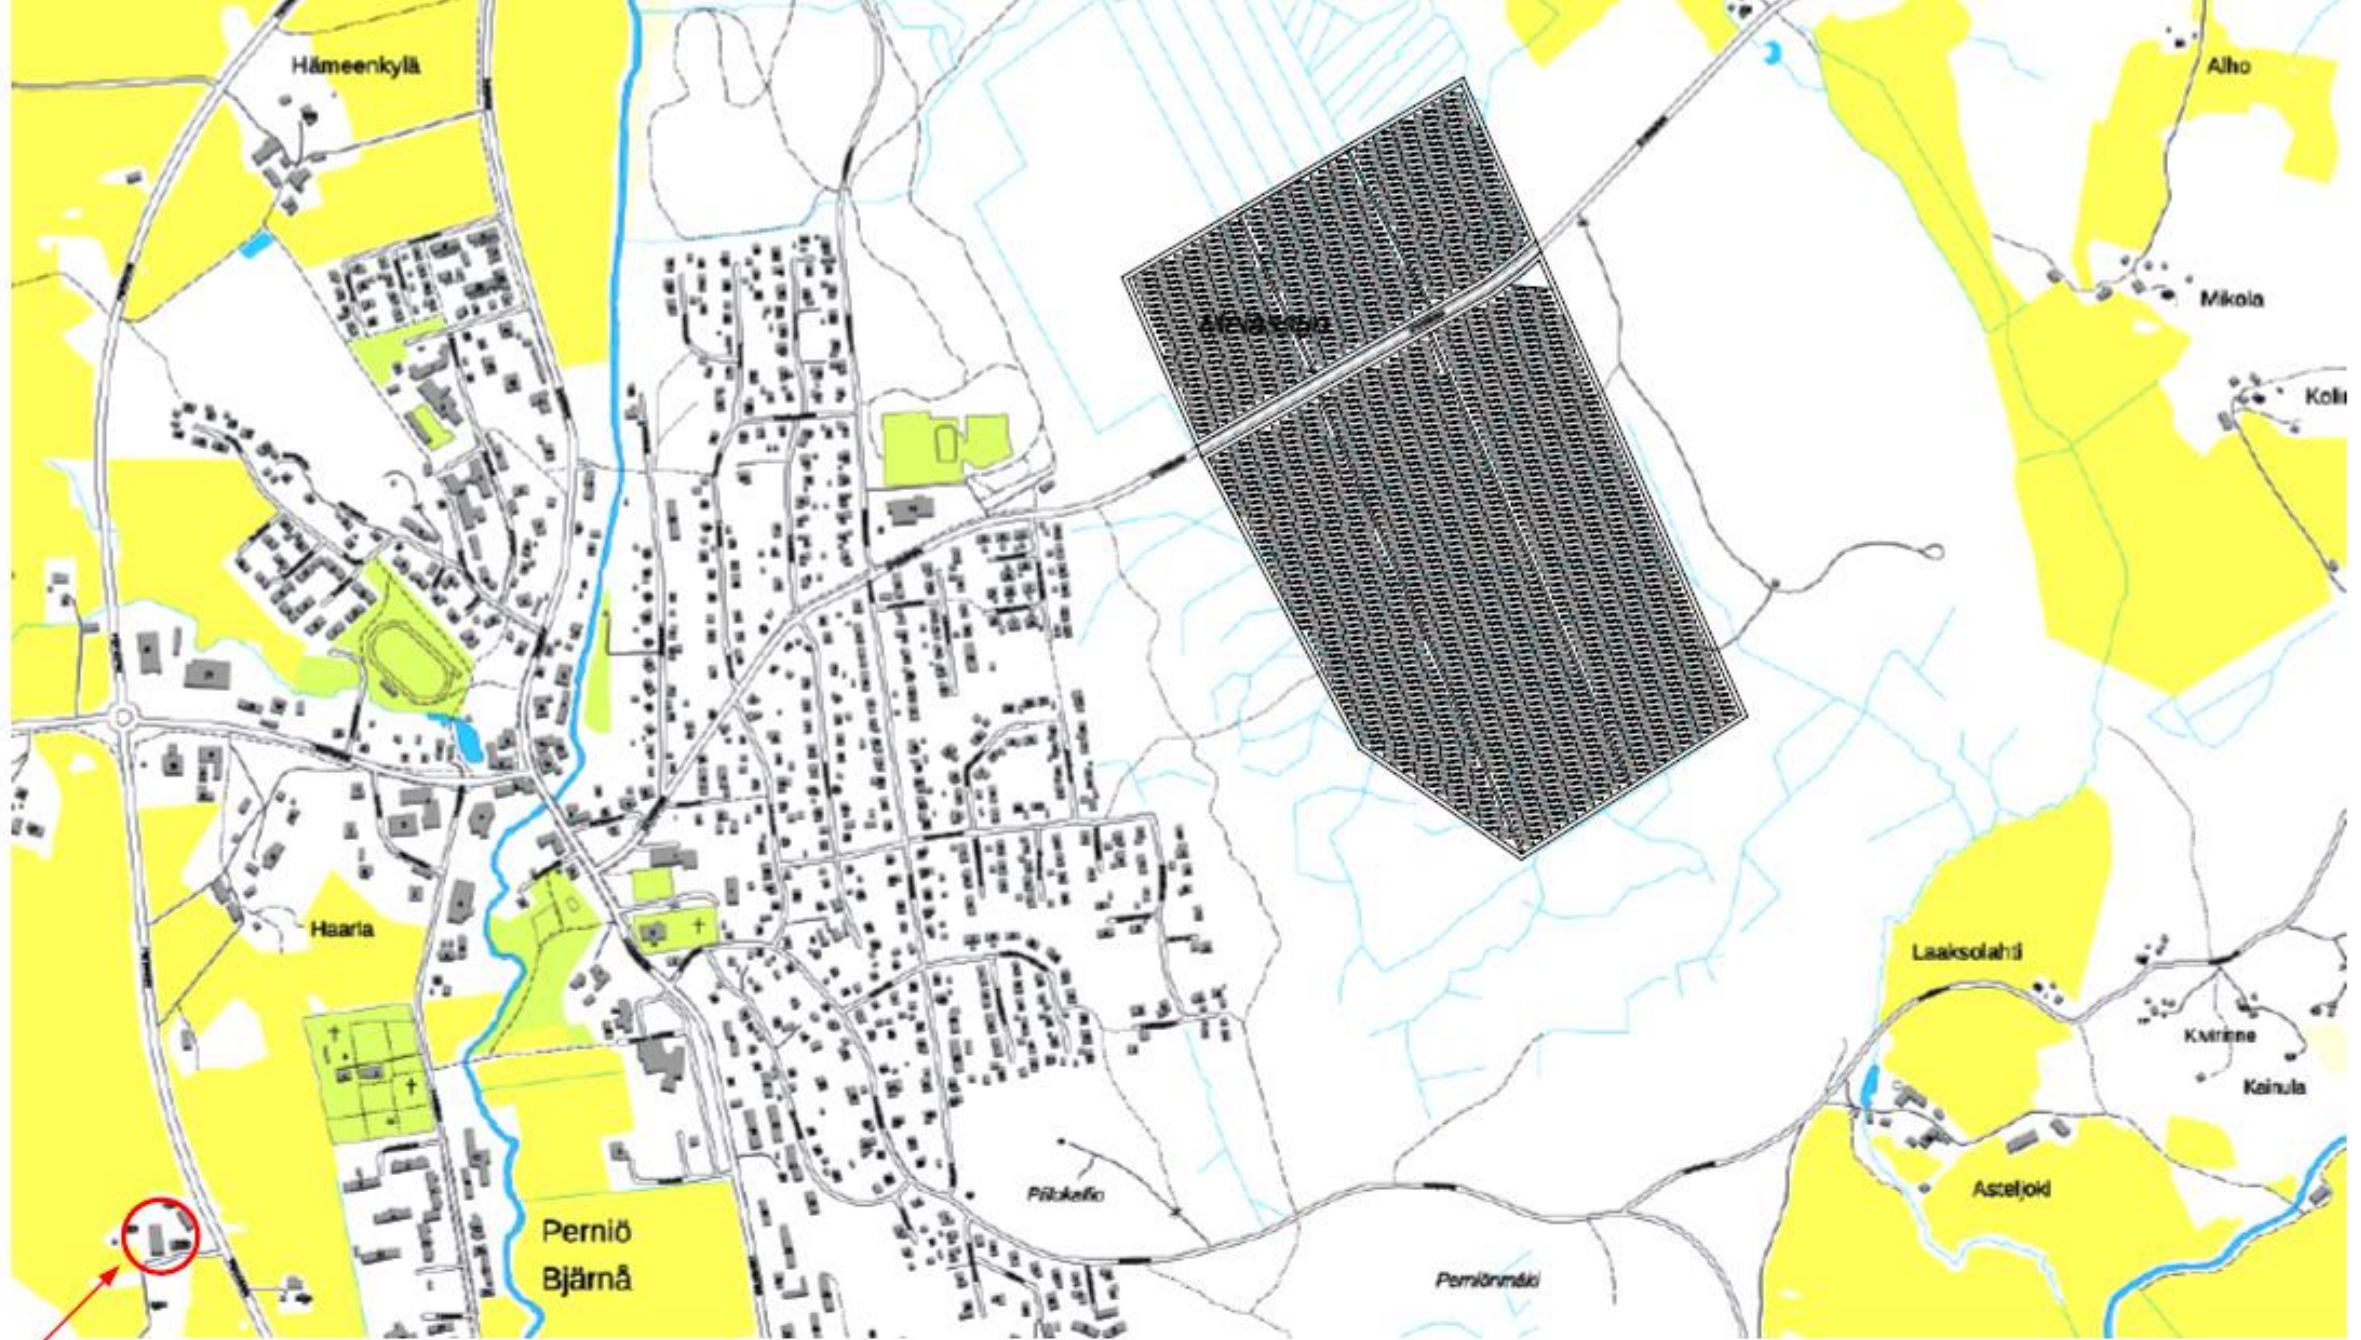

Hankealue sijaitsee Melassuon alueella, Perniön itäpuolella

110 kV ASEMA