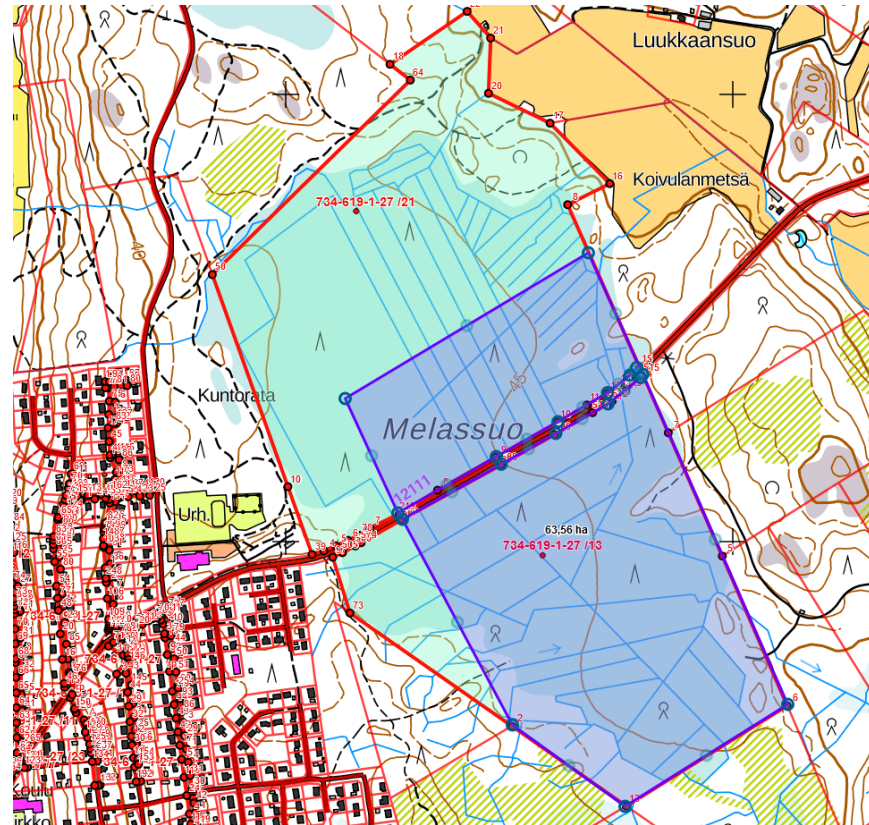

Hankealue sijaitsee Melassuon alueella, Perniön itäpuolella

110 kV ASEMA