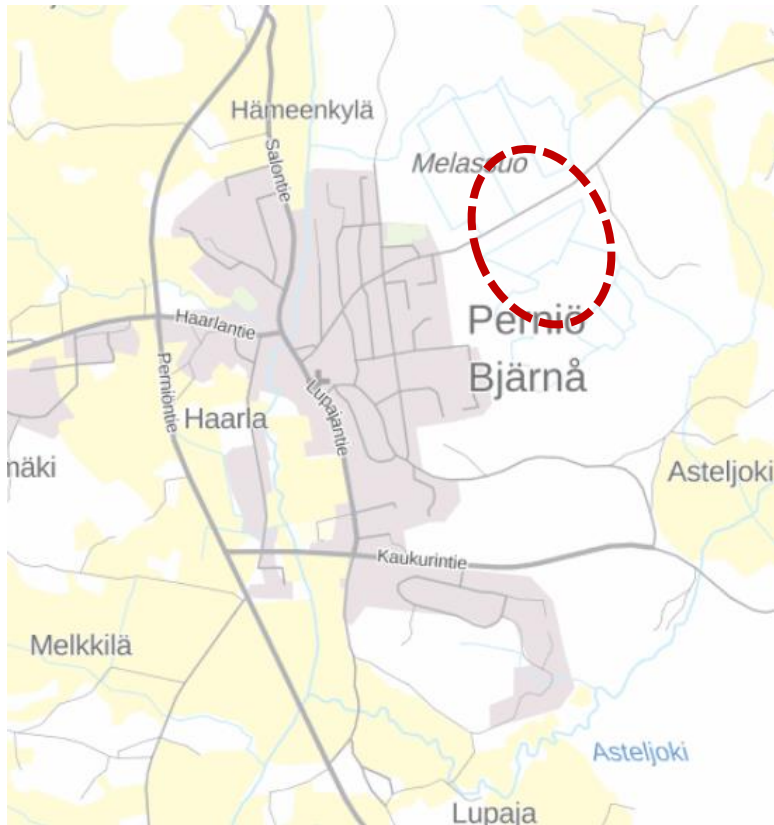

Hankealue sijaitsee Melassuon alueella, Perniön itäpuolella

110 kV ASEMA